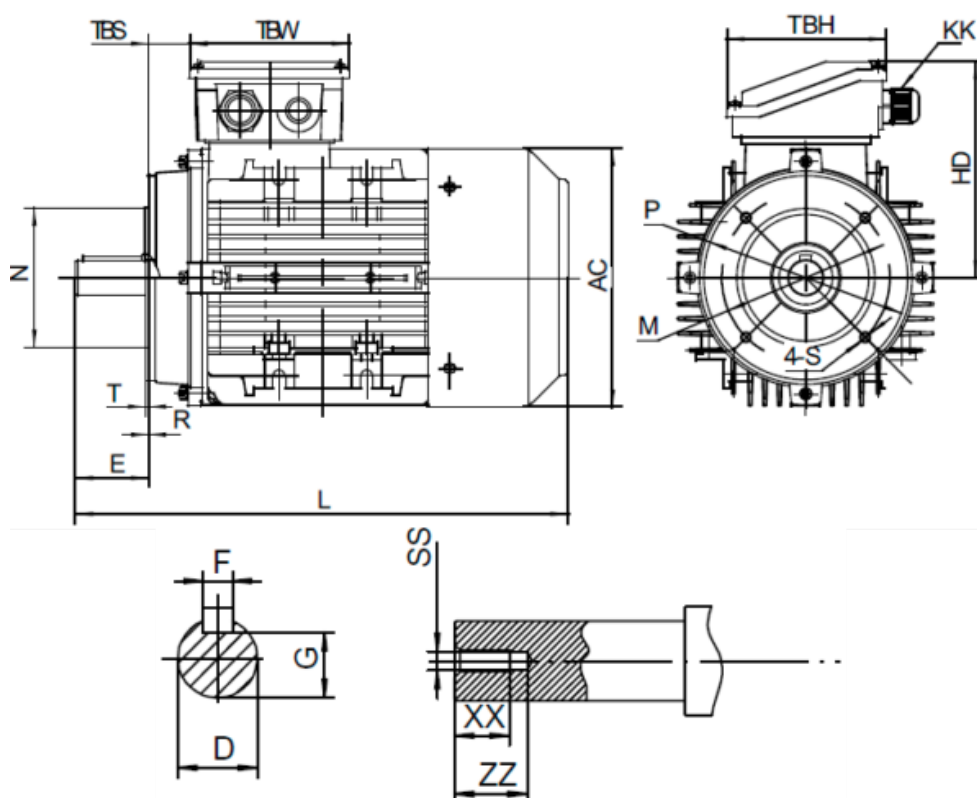

Varenummer: 25180022061540

Beskrivelse: Kleedrive T3A 112M-6 2.2kw 900 o/min UL/CSA
3x230/400V 50 HZ IP55 B14 Eff=84,3%

Mål

AA = 224	L = 397	TBH = 118
AC = Ø220	M = Ø130	TBS = 33
AD = 283	N = Ø110	TBW = 118
D = Ø28	P = Ø160	XX = 22
E = 60	R = 0	ZZ = 30
F = 8	S = M8	
G = 24	SS = M10	
HD = 171	T = 3.5	